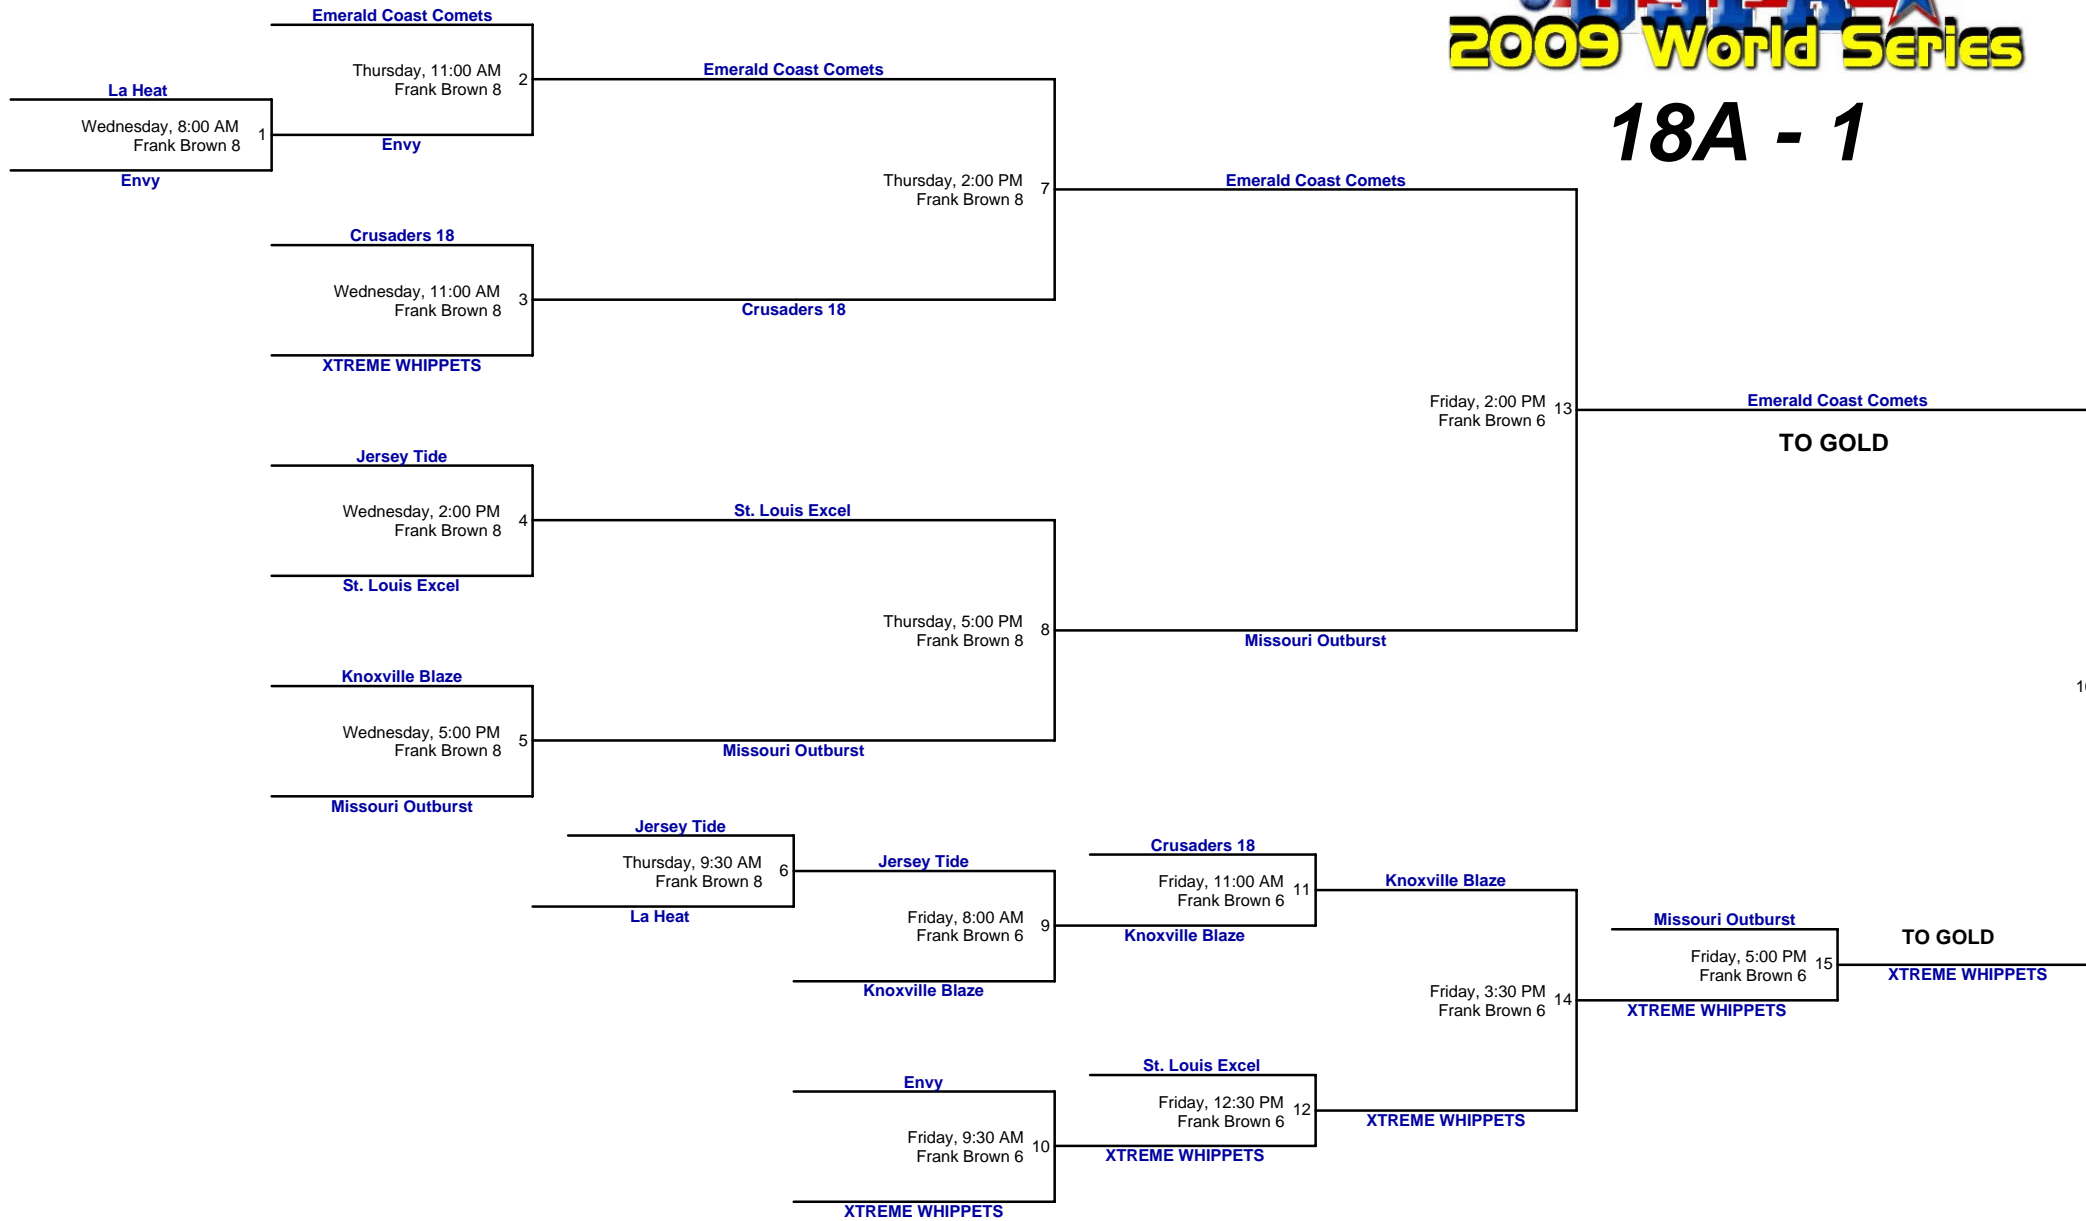

USFA 2009 World Series

18A - 1