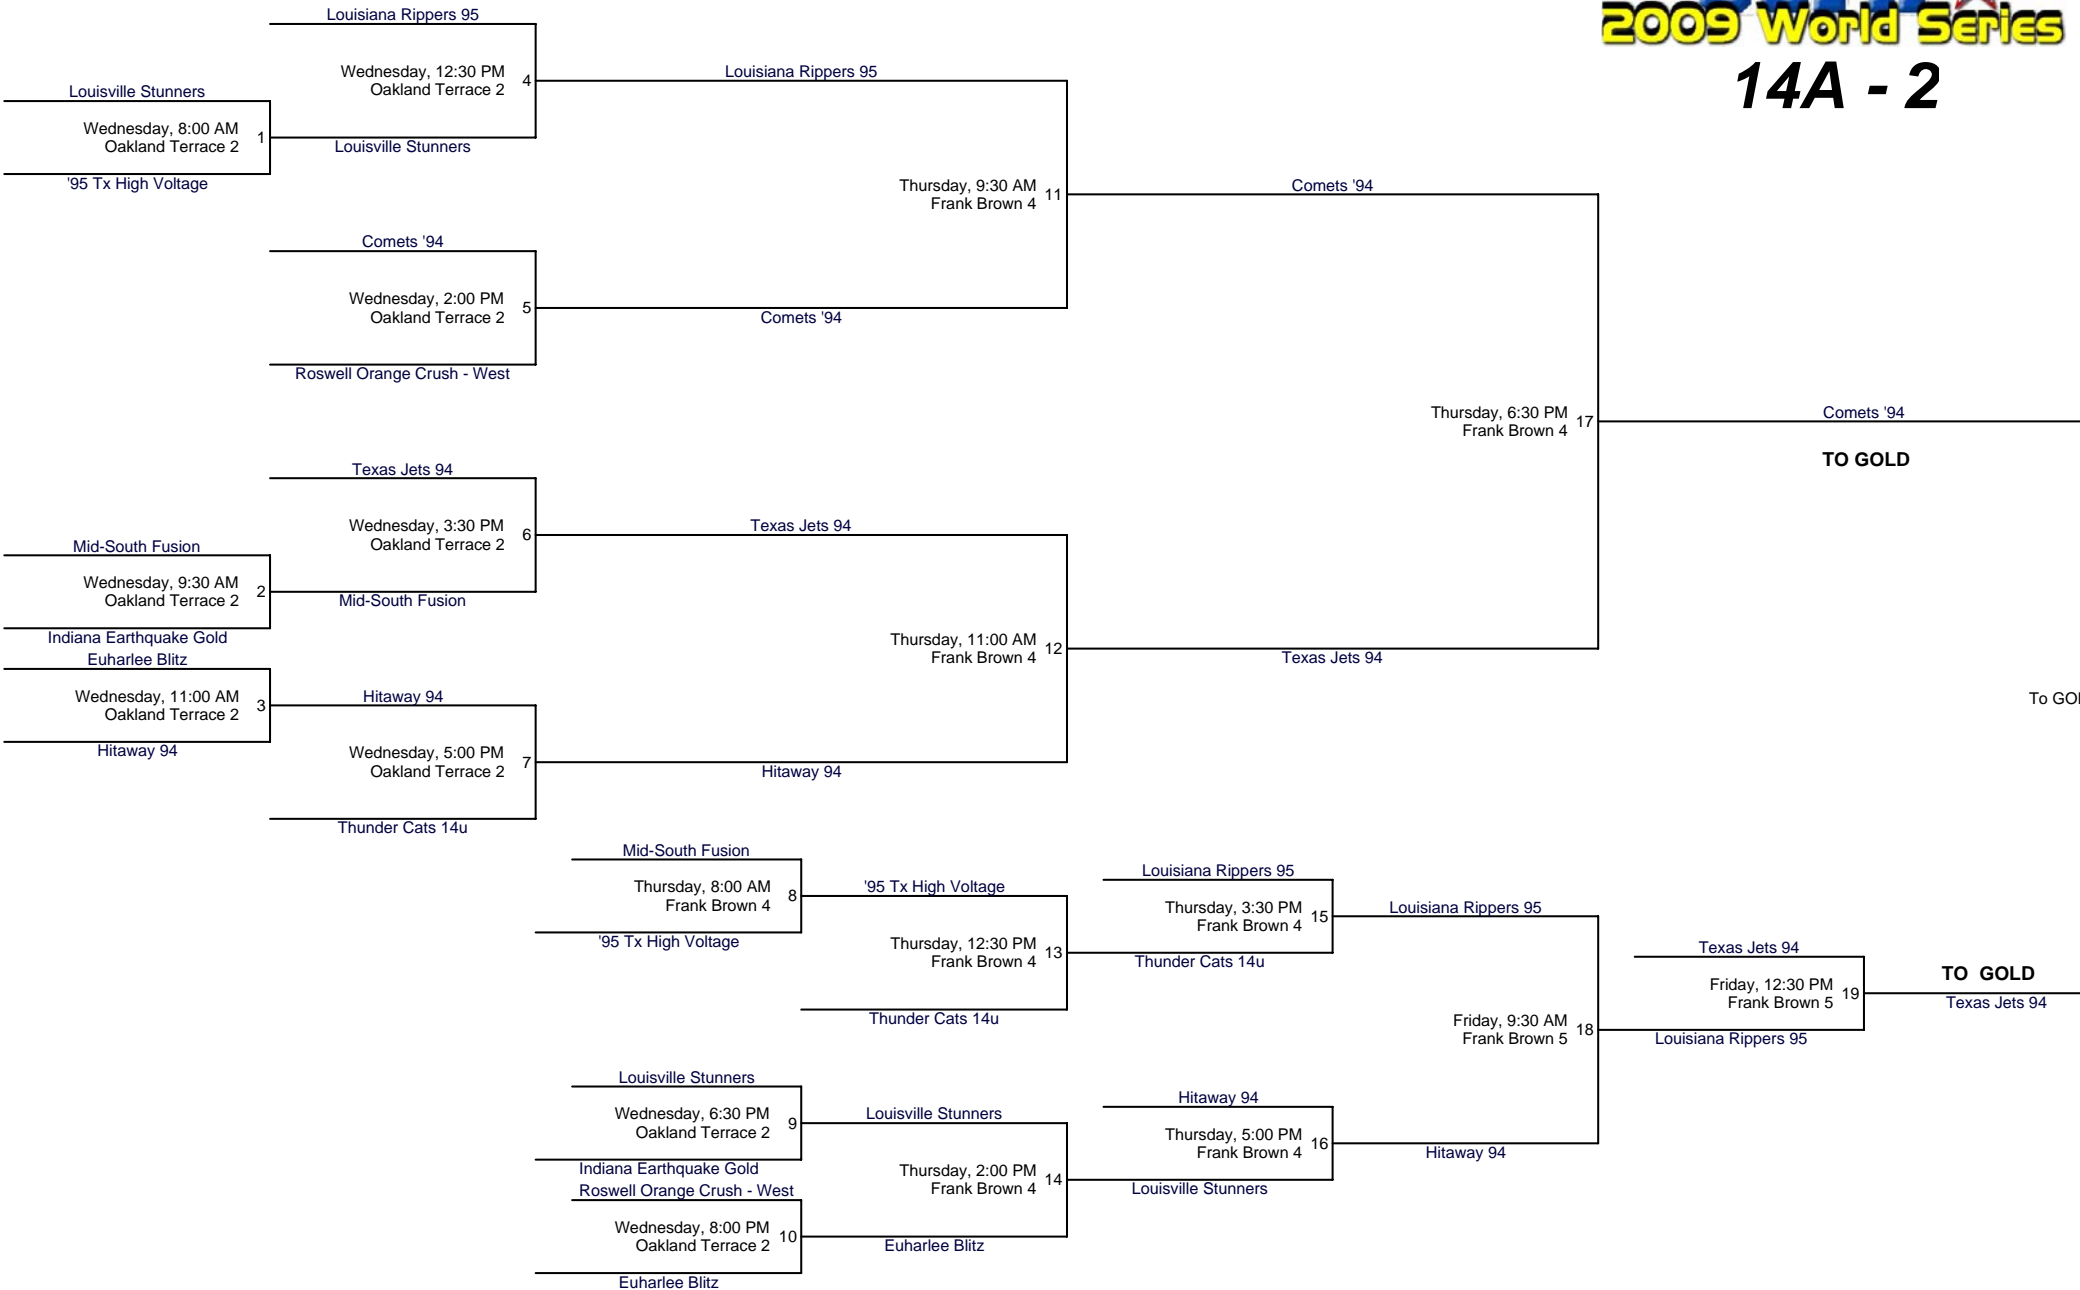

USFA
2009 World Series
14A - 2