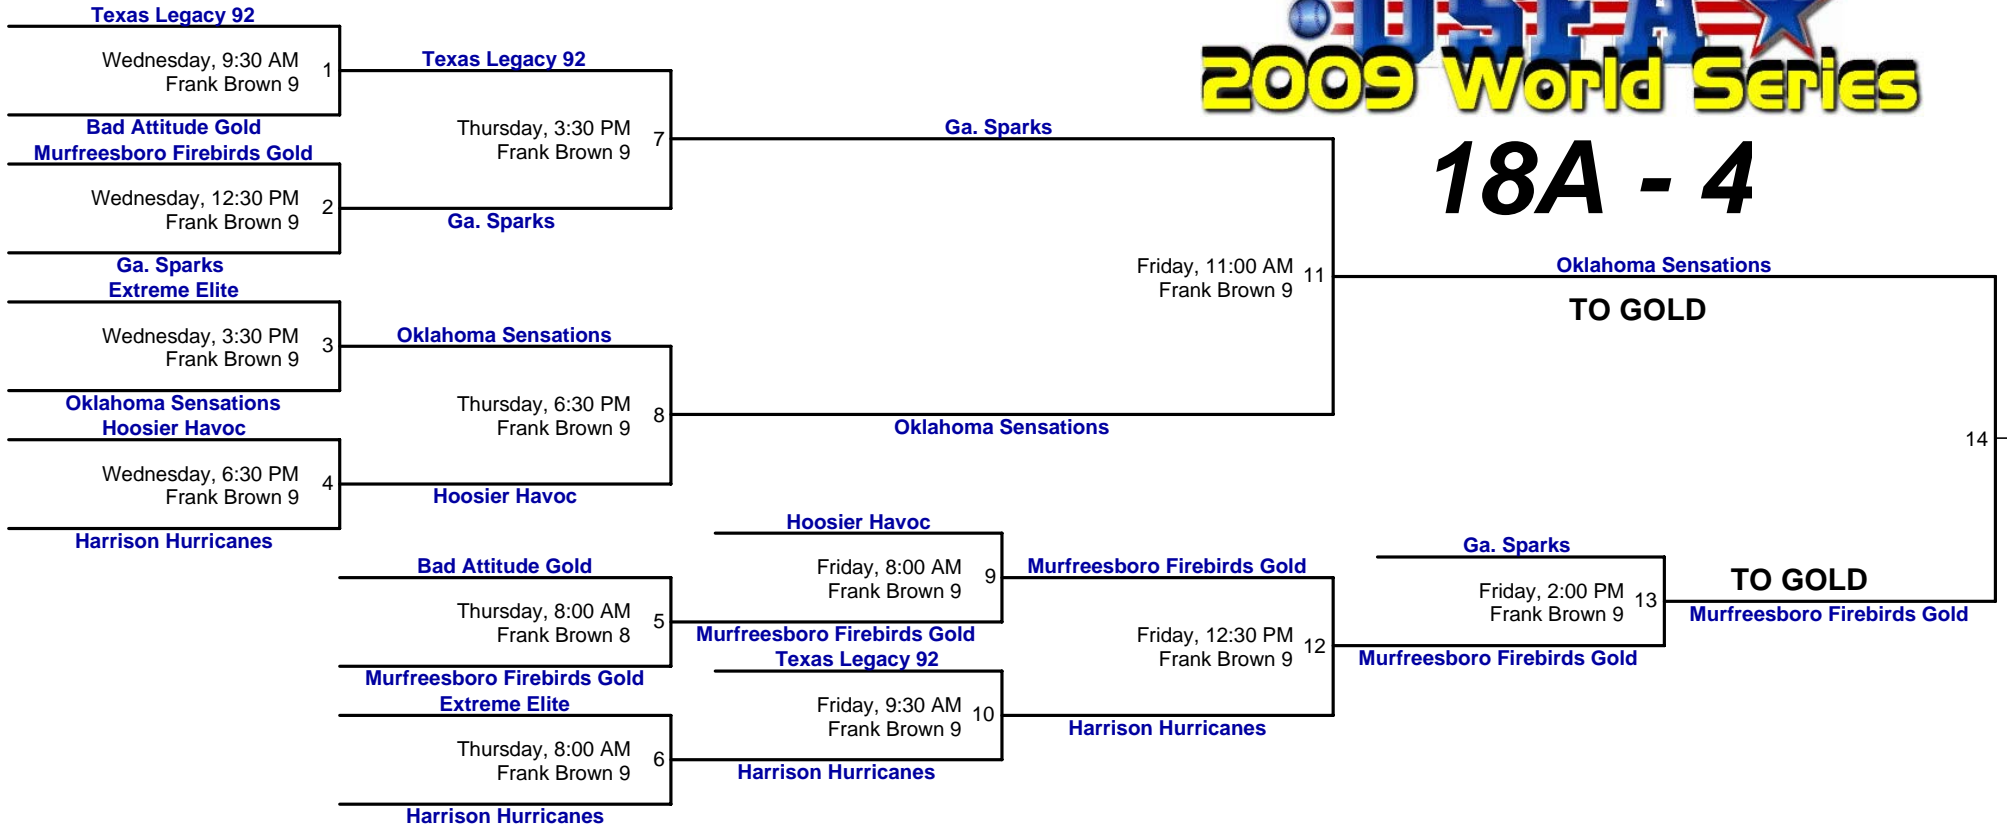

USA 2009 World Series

18A - 4