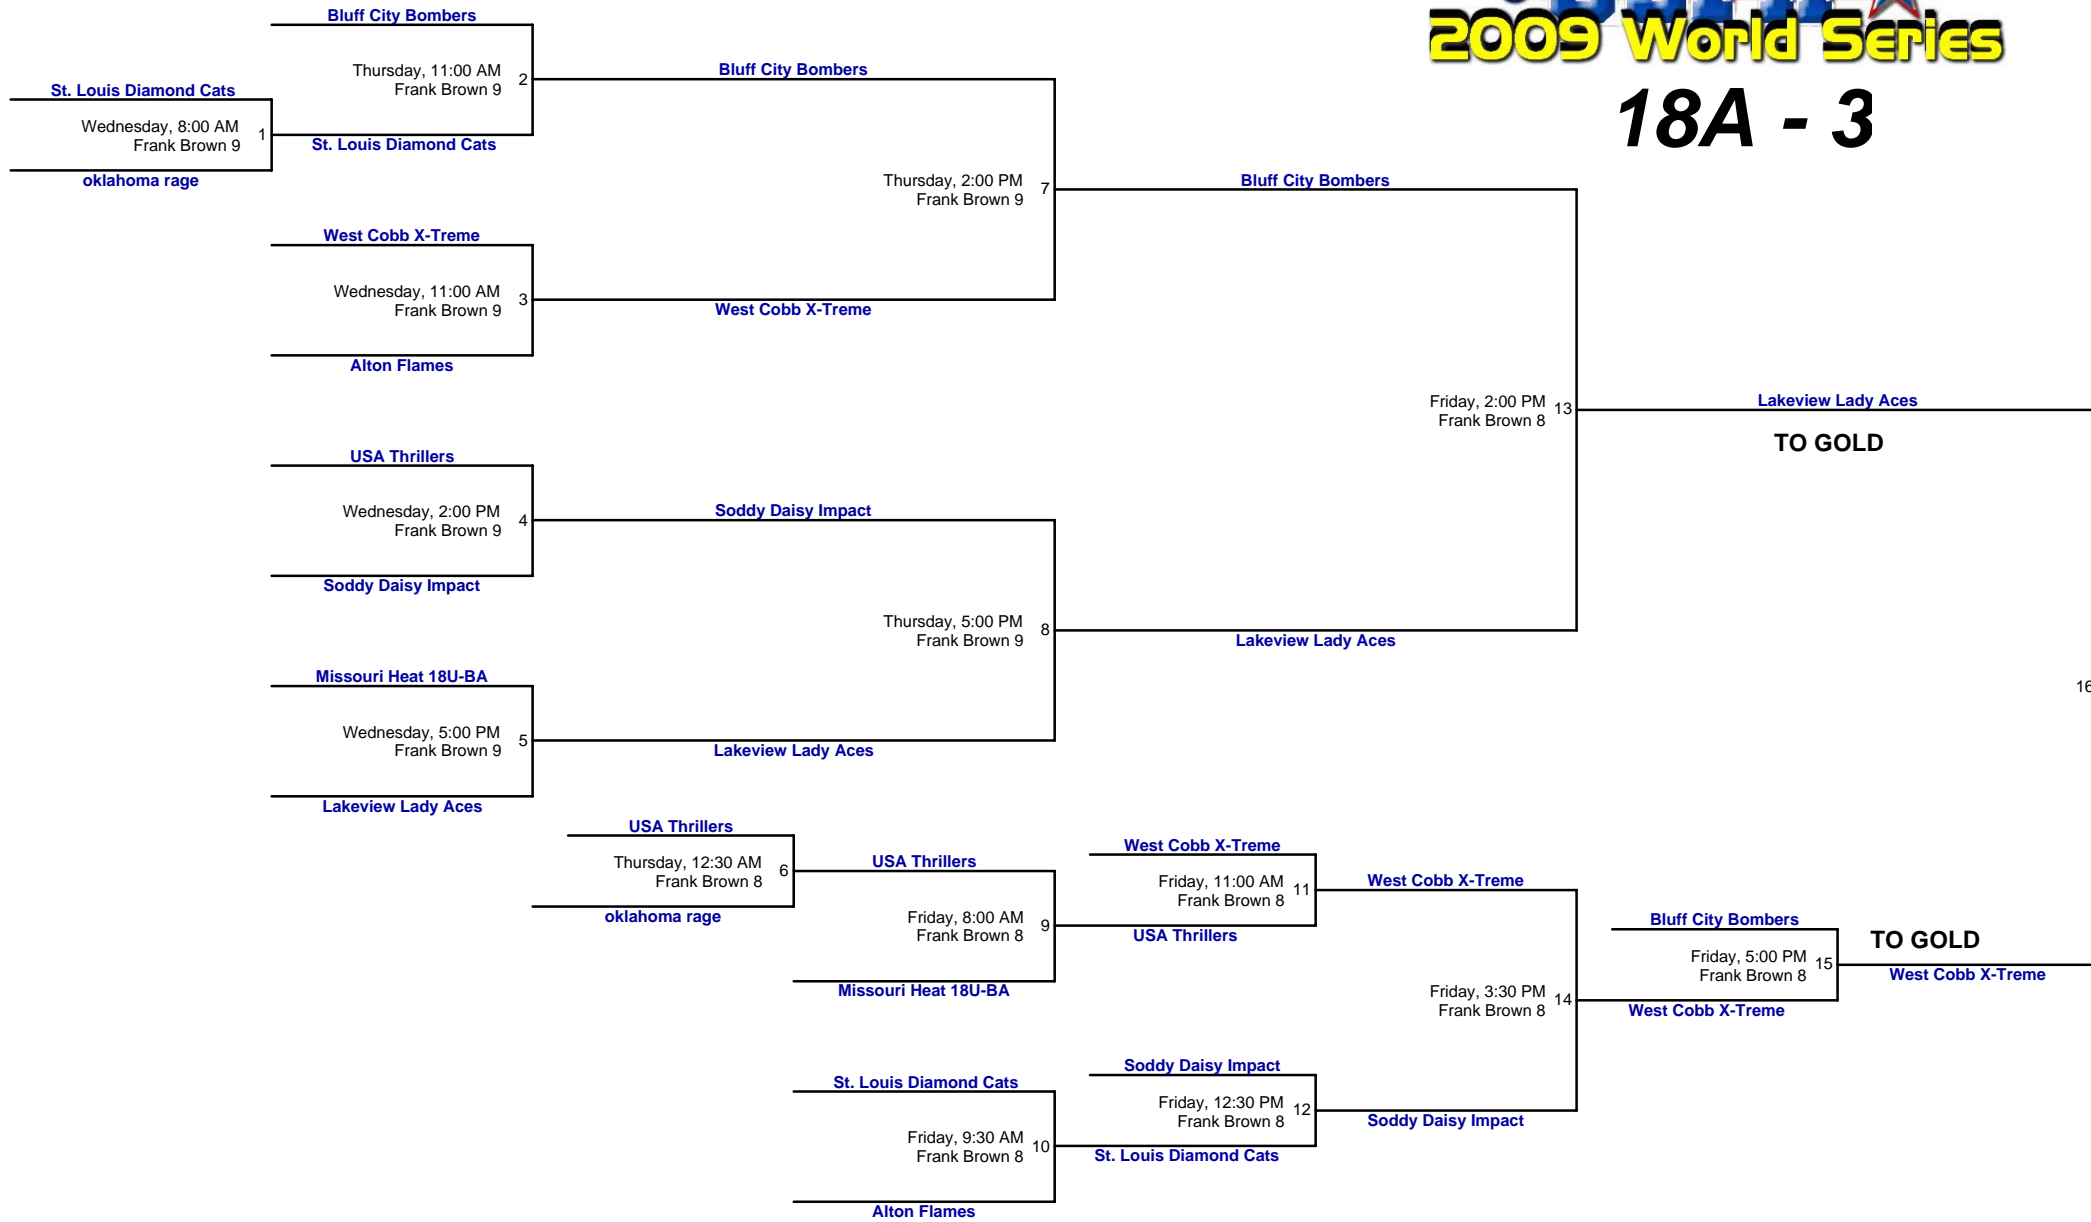

USEFA 2009 World Series

18A - 3