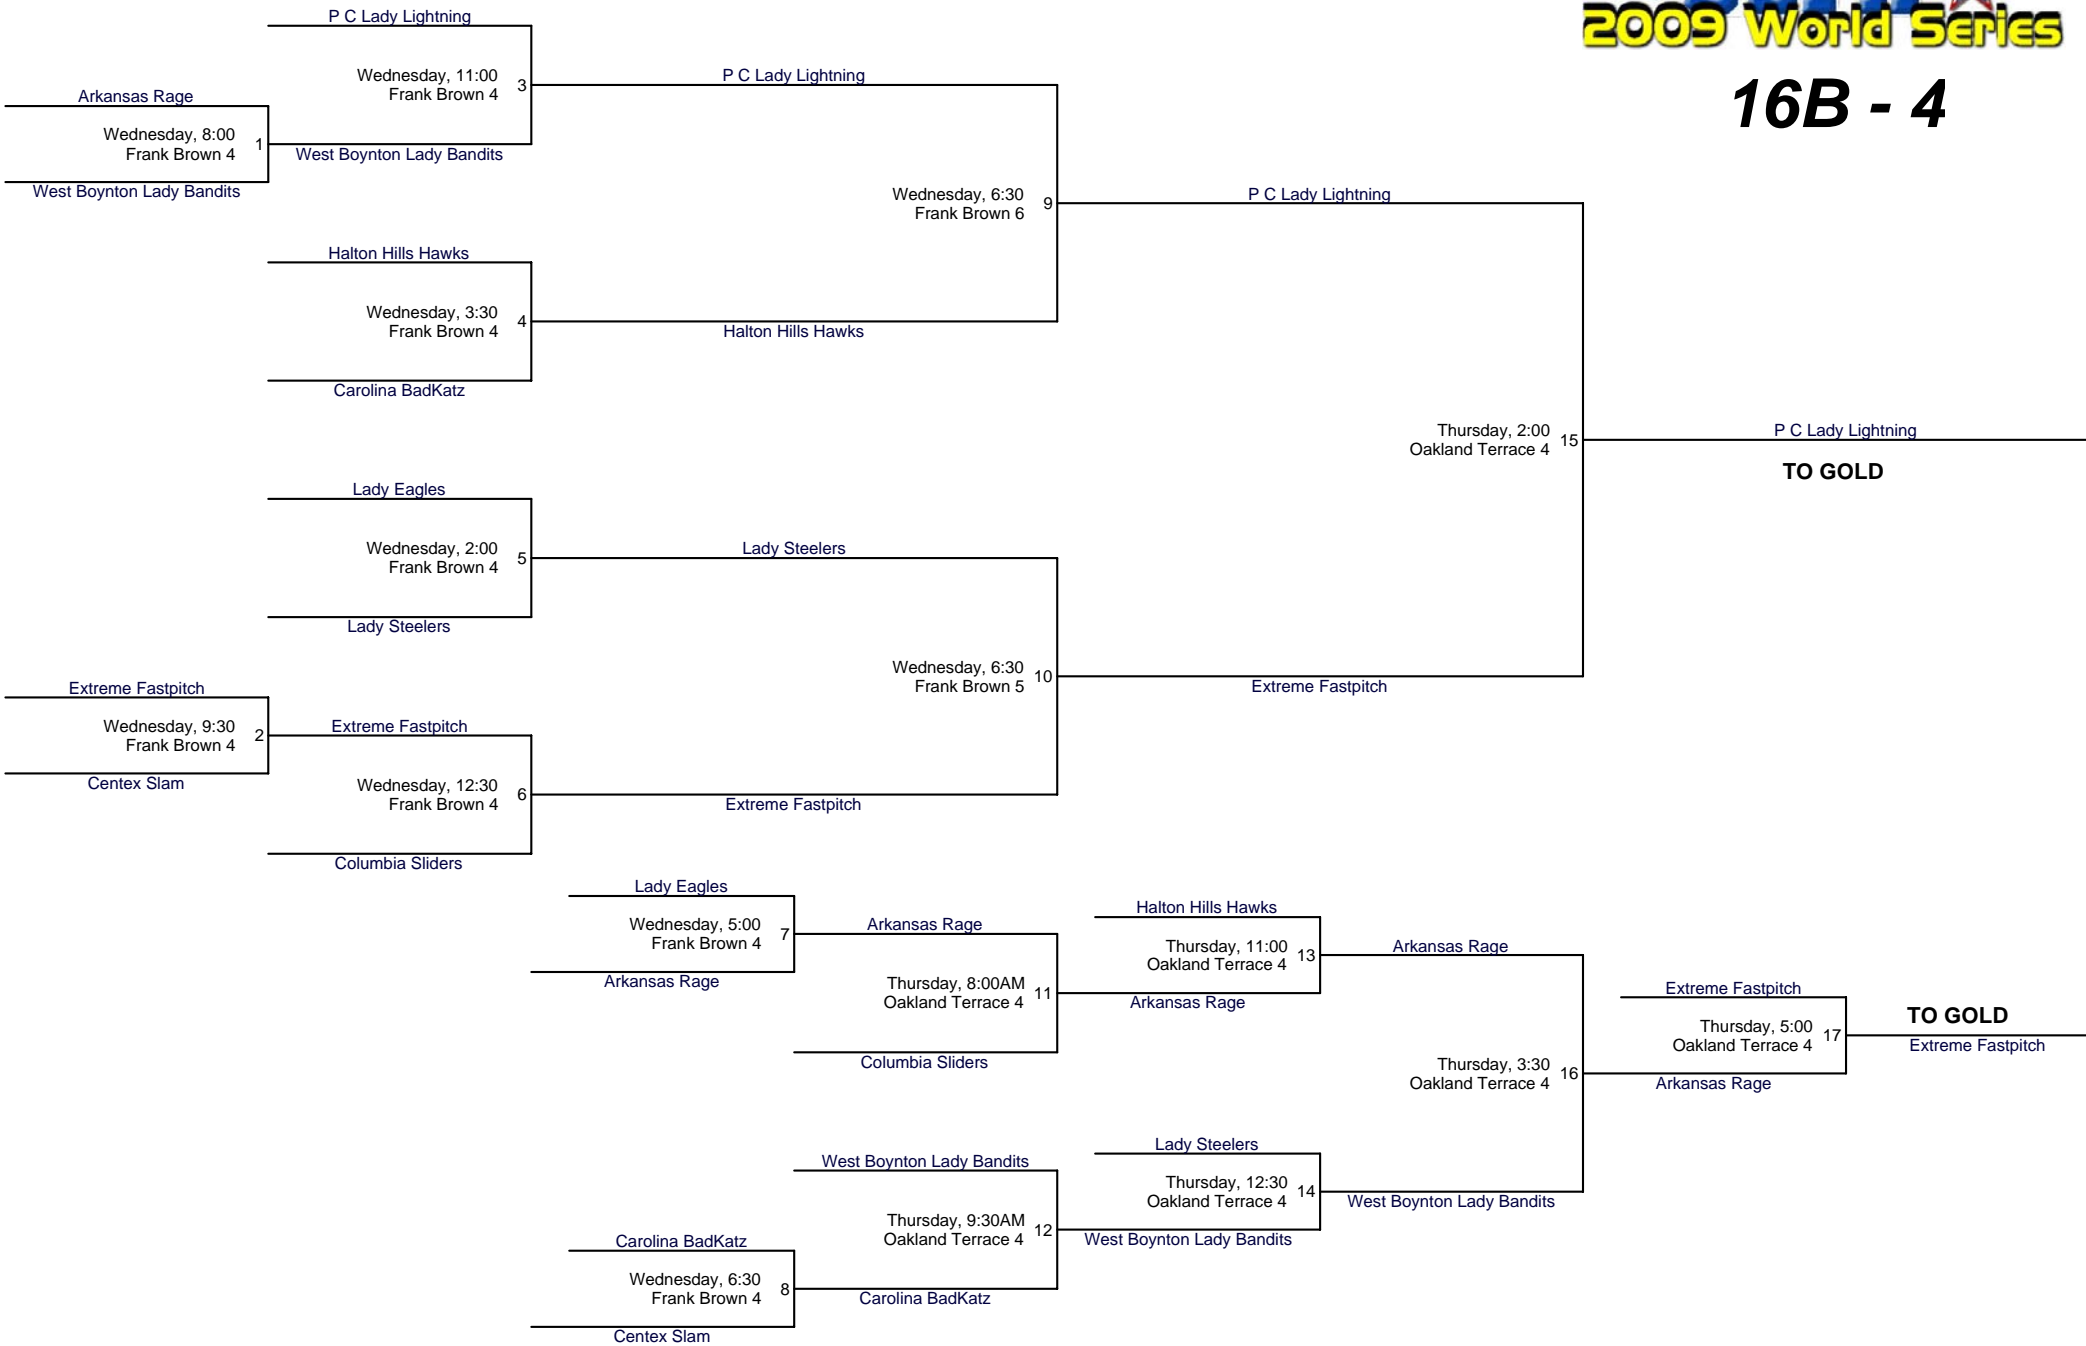

# 18U GOLD A-WORLD SERIES