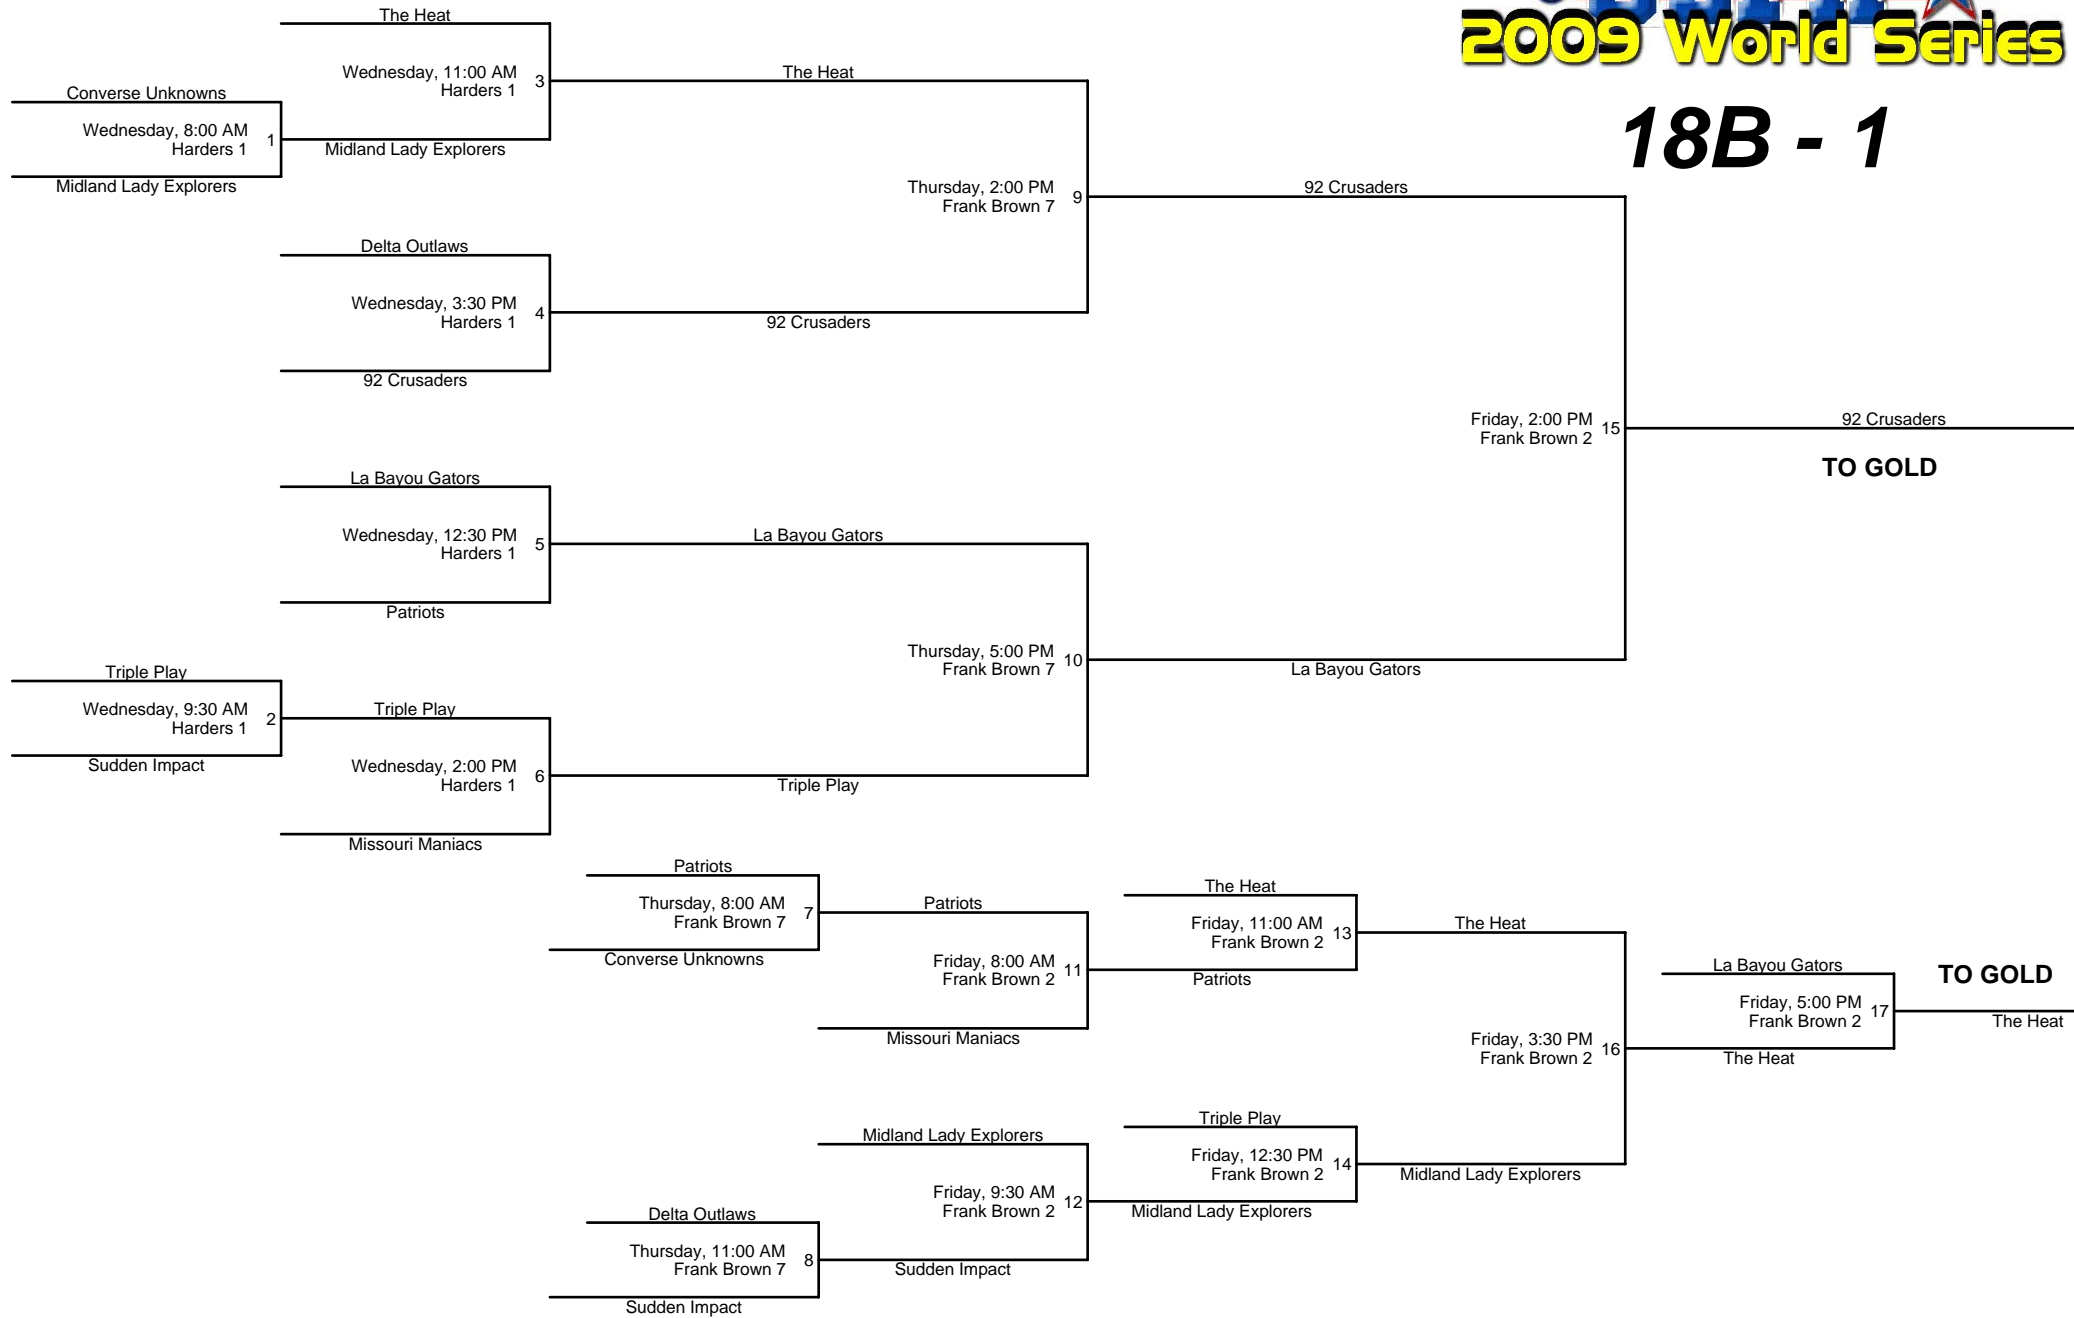

# USA 2009 World Series